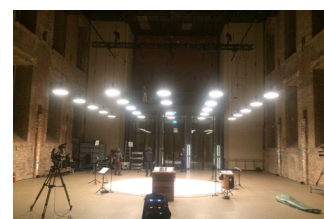

Live-Stream Konzert und Performance
inkl. Publikumschat
in St. Elisabeth
(© Kultur Büro Elisabeth)

Kultur Büro Elisabeth gGmbH
Invalidenstr. 4a
10115 Berlin
technik@elisabeth.berlin
vermietung@elisabeth.berlin
www.elisabeth.berlin

Gesellschafterin:
**Ev. Kirchengemeinde
am Weinberg**