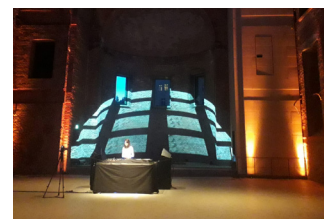

Streaming in Villa & St. Elisabeth

Neben den vielseitigen Events vor Ort bietet das Kultur Büro Elisabeth ebenso virtuellen & hybriden Events eine Bühne!

Das Kultur Büro Elisabeth bietet in seinen Locations St. Elisabeth-Kirche und Villa Elisabeth zur Durchführung von virtuellen und hybriden Events unterschiedliche, auf Ihre Bedürfnisse zuschneidbare **Streamingpakete** an.

WIR MACHEN IHR STREAMINGEVENT MÖGLICH!

Virtuelles DJ-Set per Live-Stream
in St. Elisabeth
(© Kultur Büro Elisabeth)

Konzert- & Interview-Stream
in der Villa Elisabeth
(© Kultur Büro Elisabeth)

Live-Stream Konzert und Performance
inkl. Publikumschat
in St. Elisabeth
(© Kultur Büro Elisabeth)